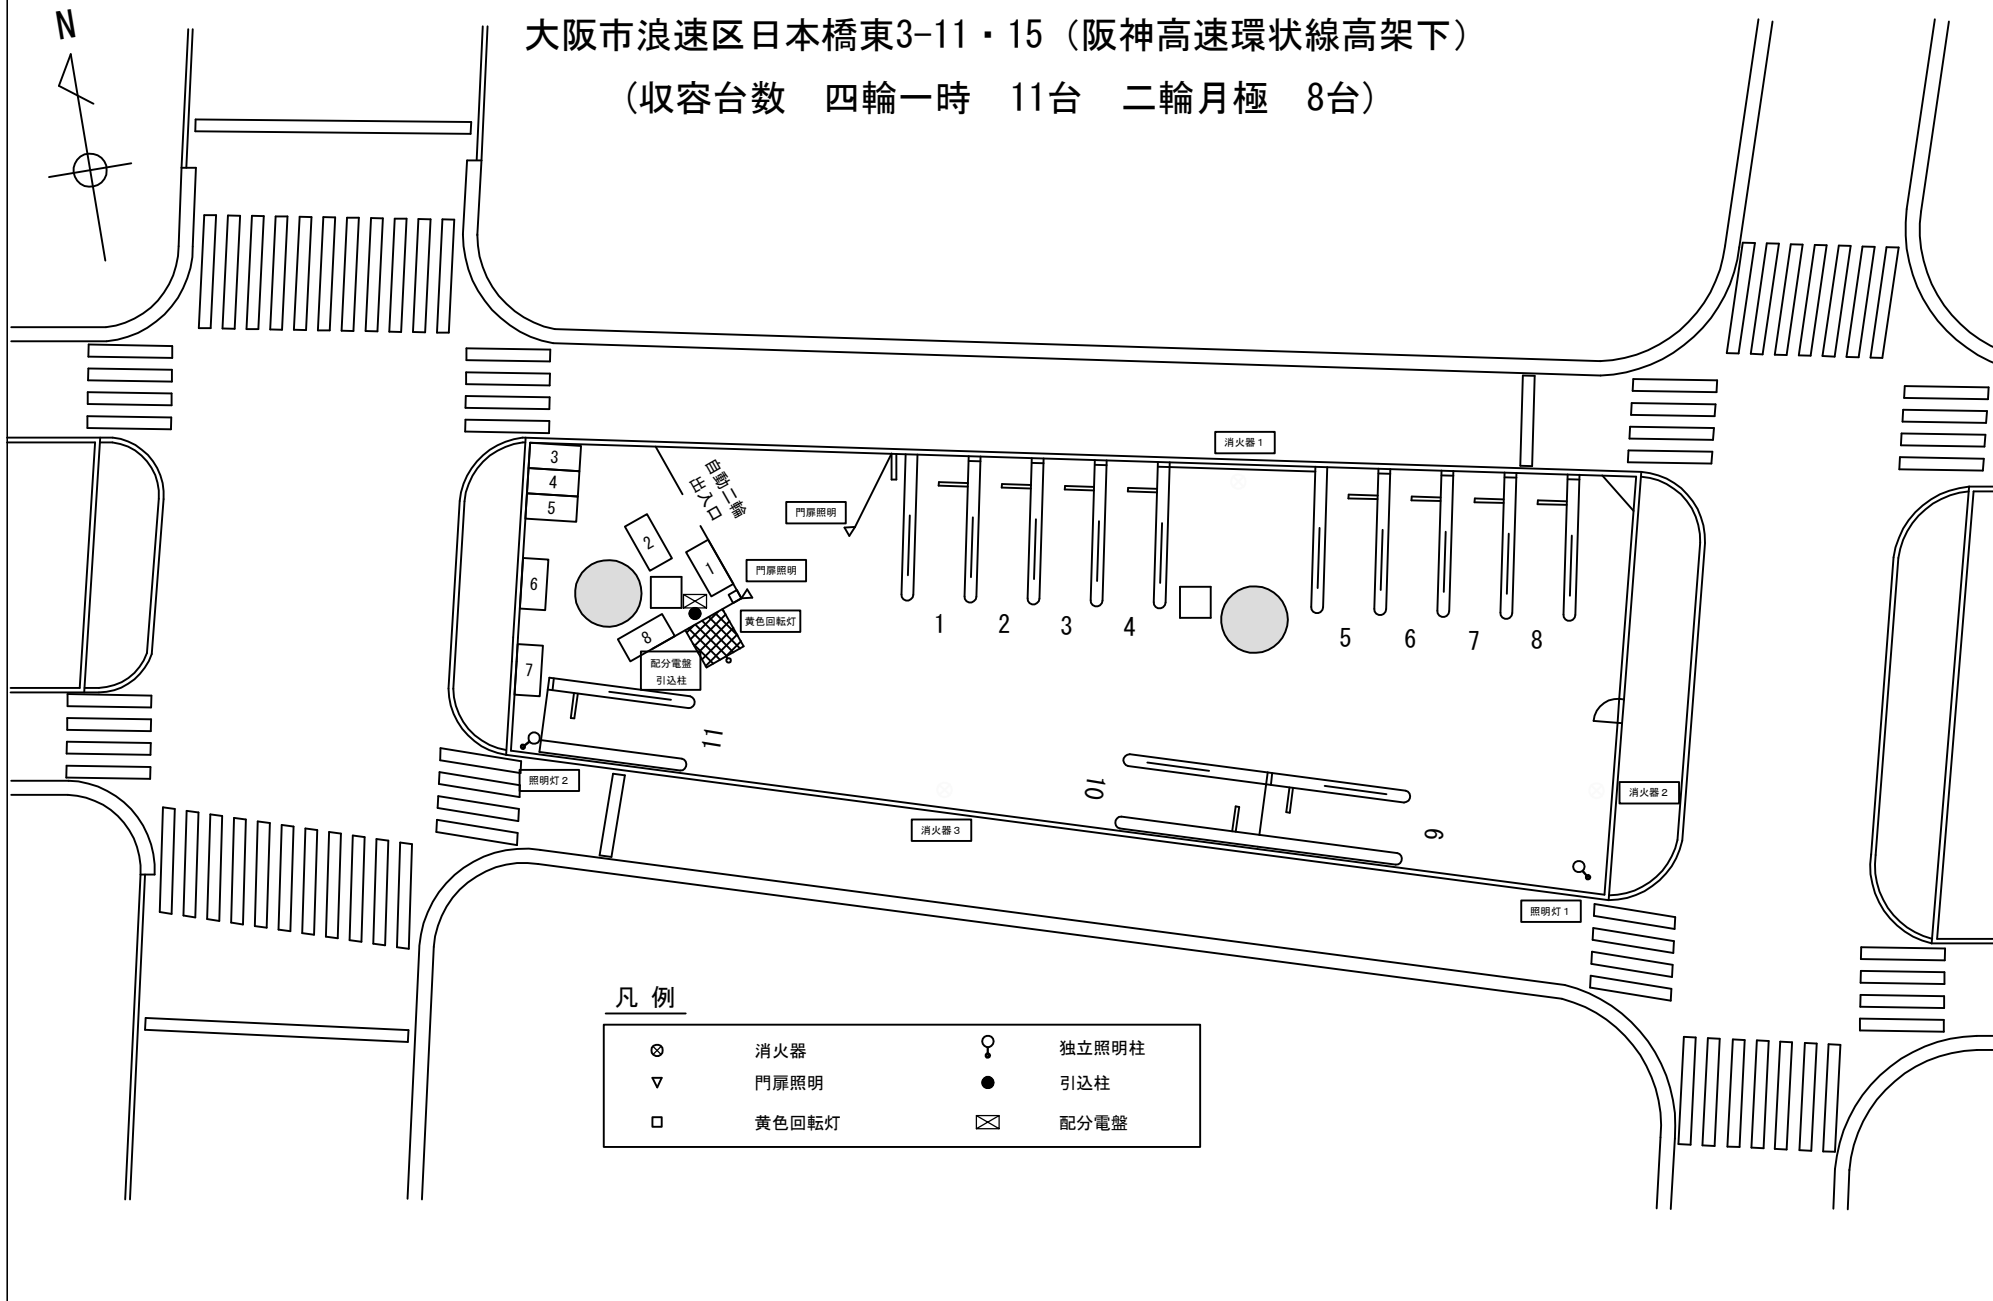

# 恵美須町駅東第1駐車場

大阪市浪速区日本橋東3-11・15（阪神高速環状線高架下）

（収容台数 四輪一時 11台 二輪月極 8台）