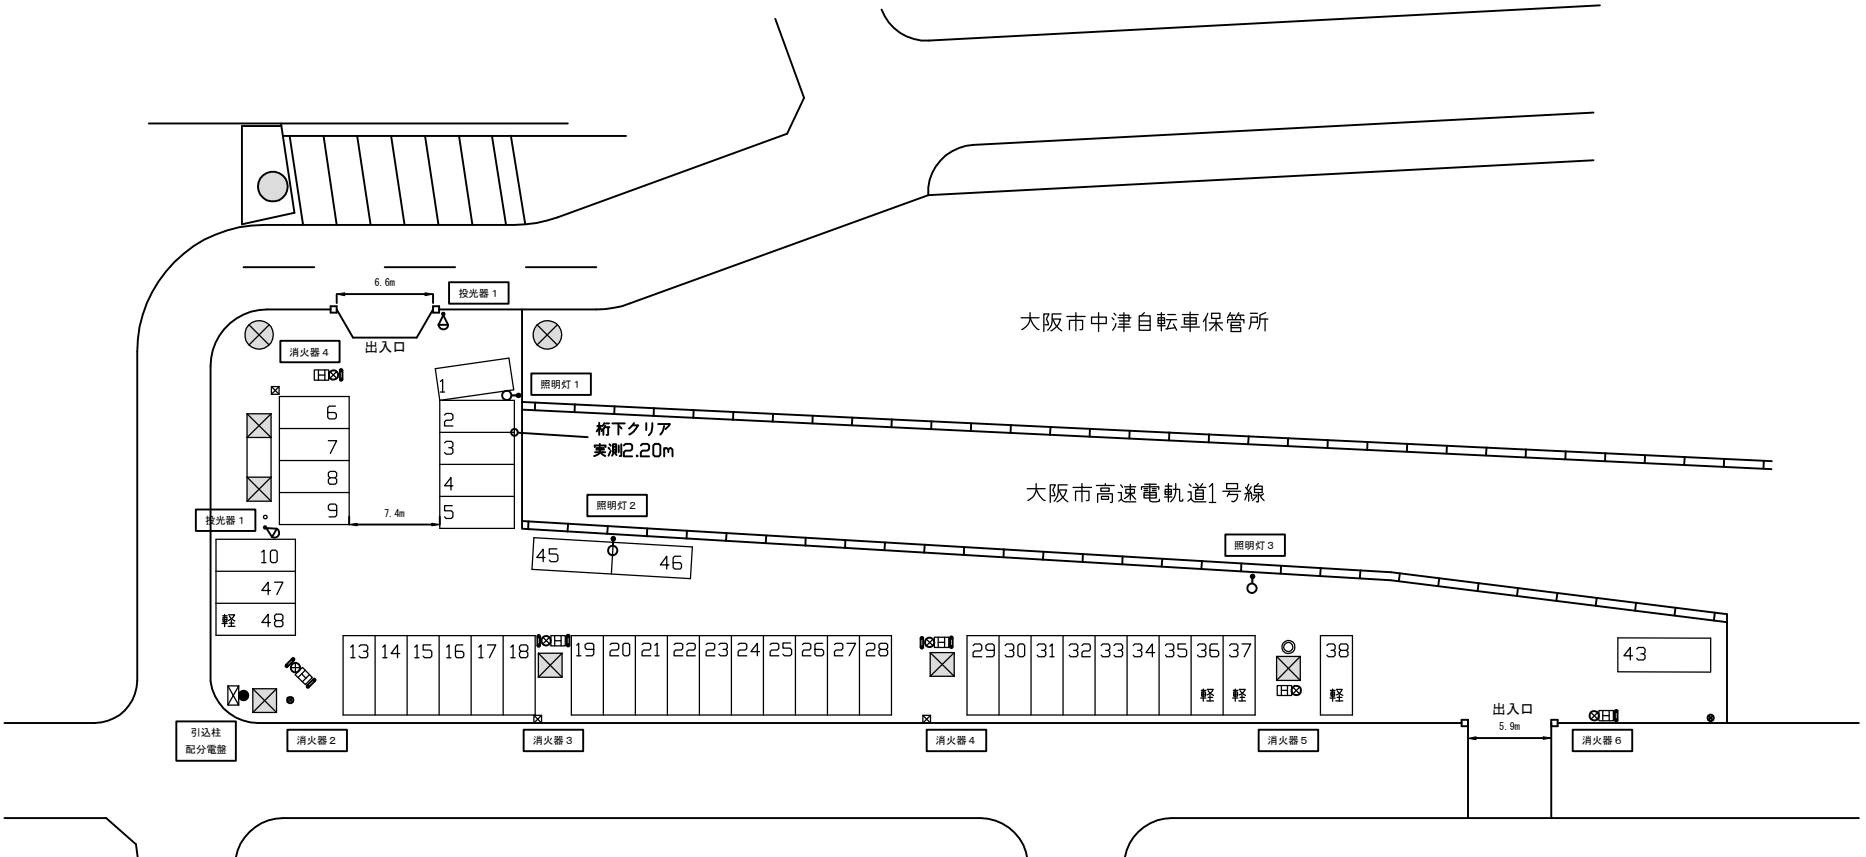

# 豊崎西第1駐車場配置図

大阪市北区豊崎6丁目18-19 (収容台数41台)

凡例

☐	移動式粉末消火設備	○	独立照明柱
⊗	消火器	△	投光器
∩	U型バリカー	●	引込柱
⊠		⊠	配分電盤