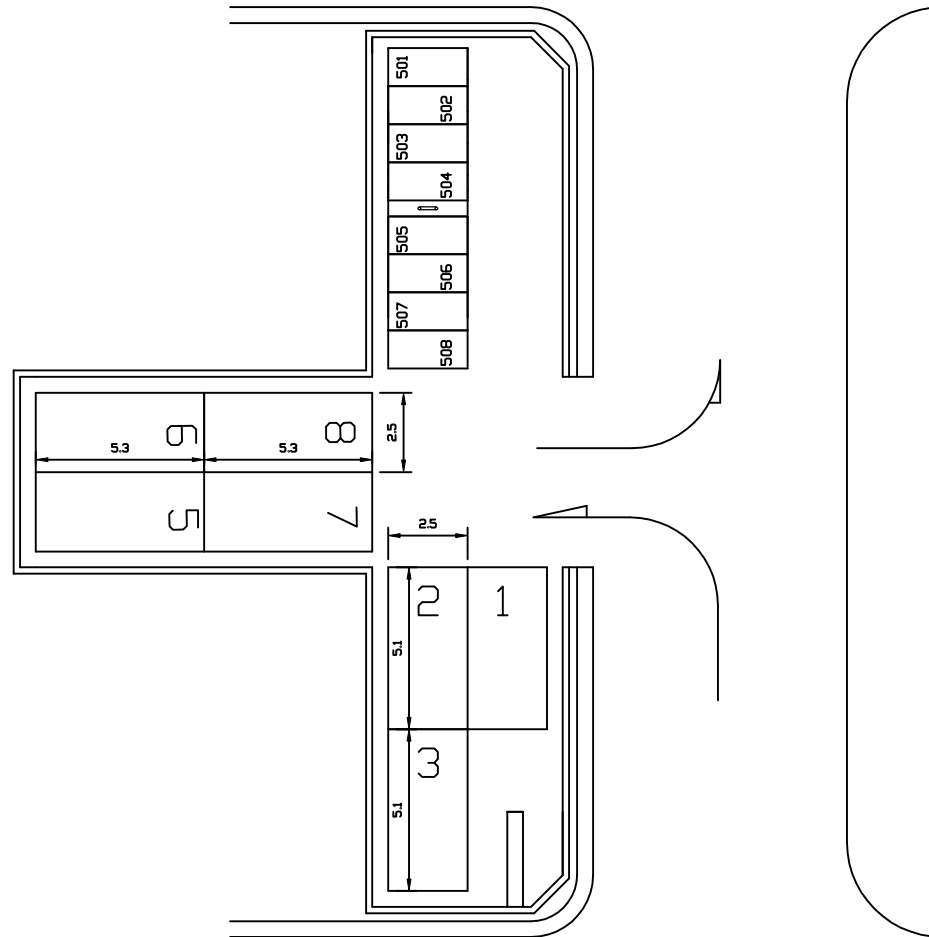

本町駐車場配置図

大阪市中央区船場中央4 (収容台数 15台 うち四輪7台 二輪8台)

凡例