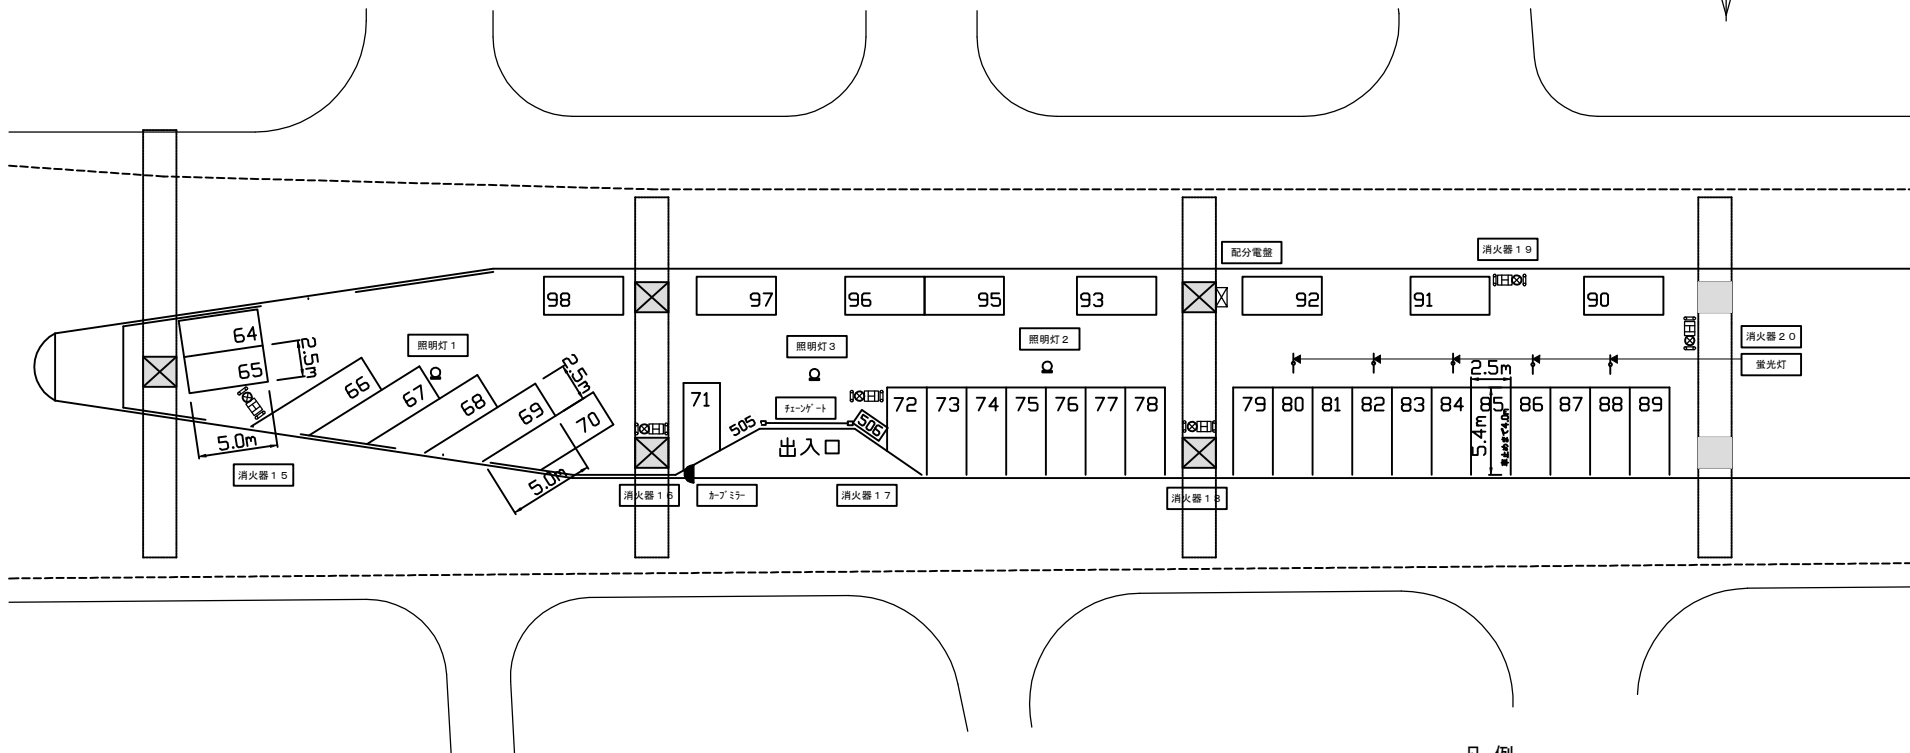

豊崎南(第3)駐車場配置図(3/3)

大阪市北区豊崎4丁目6-14 (収容台数 88台のうち34台(四輪)
2台(二輪))

凡例

	移動式粉末消火設備		桁下吊下灯具
	消火器		蛍光灯
	U型バリカー		配分電盤
	カーブミラー		チェーンゲート